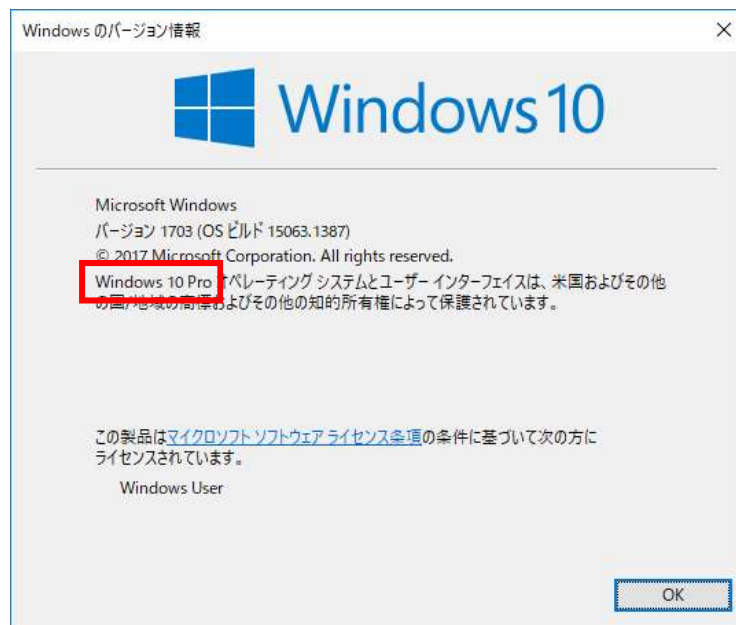

赤枠内を「様式1-1号 施設登録（新規）申請施設
閲覧環境調査記入用紙」の3項に記載ください。

Windows 10 | **Pro**
バージョン | エディション